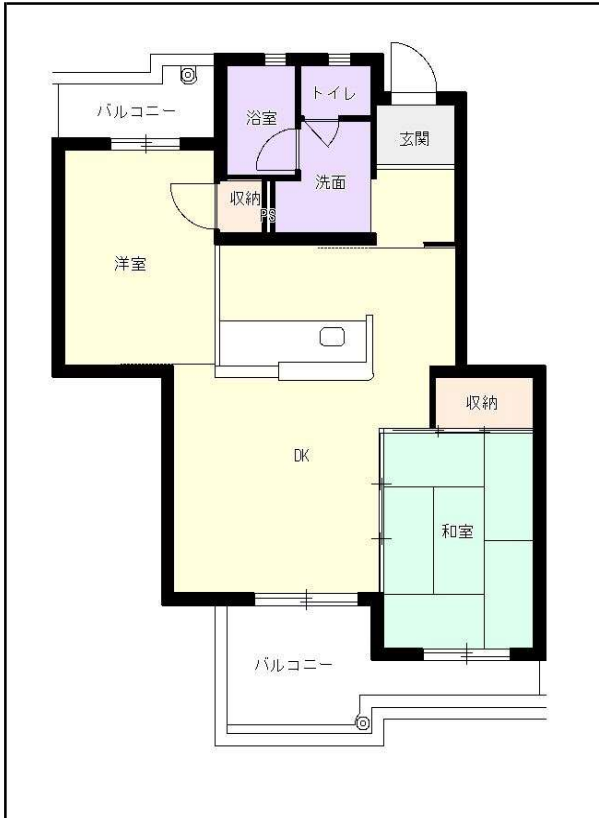

筑後地区

団地名 久福木団地

団地番号 559

- 所在地 大牟田市大字久福木774番地
- 間取り 2DK / 3DK
- 規模等 11棟 / 3階建て
- エレベーター なし
- もよりの交通機関 西鉄バス 久福木団地 下車1分
- もよりの小中学校 銀水小学校 / 田隈中学校
- 建設年度 1993年～1996年
- 間取り図

【A_3DK】

【B_3DK】

【B_2DK】

【 】