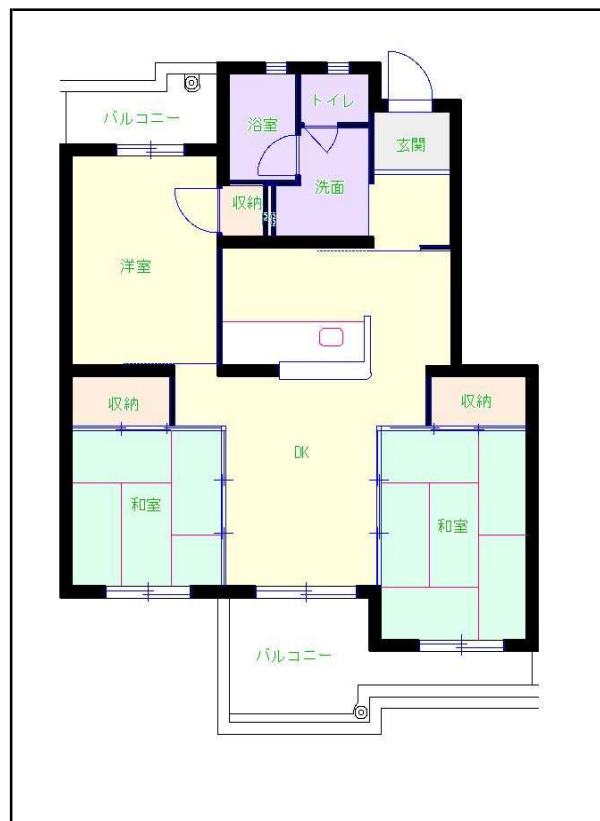

筑後地区

団地名 久福木団地

団地番号 559

- 所在地 大牟田市大字久福木774番地
- 間取り 2DK / 3DK
- 規模等 11棟 / 3階建て
- エレベーター なし
- もよりの交通機関 西鉄バス 久福木団地 下車1分
- もよりの小中学校 銀水小学校 / 田隈中学校
- 建設年度 1993年～1996年
- 間取り図

【A_3DK】

【B_3DK】

【B_2DK】

【 】