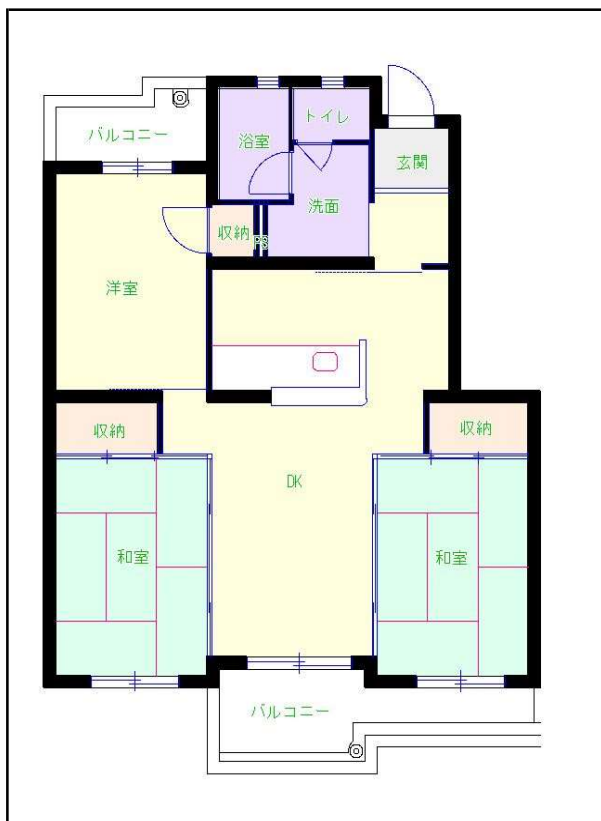

筑後地区

団地名 久福木団地

団地番号 559

- 所在地 大牟田市大字久福木774番地
- 間取り 2DK / 3DK
- 規模等 11棟 / 3階建て
- エレベーター なし
- もよりの交通機関 西鉄バス 久福木団地 下車1分
- もよりの小中学校 銀水小学校 / 田隈中学校
- 建設年度 1993年～1996年
- 間取り図

【A_3DK】

【B_3DK】

【B_2DK】

【 】